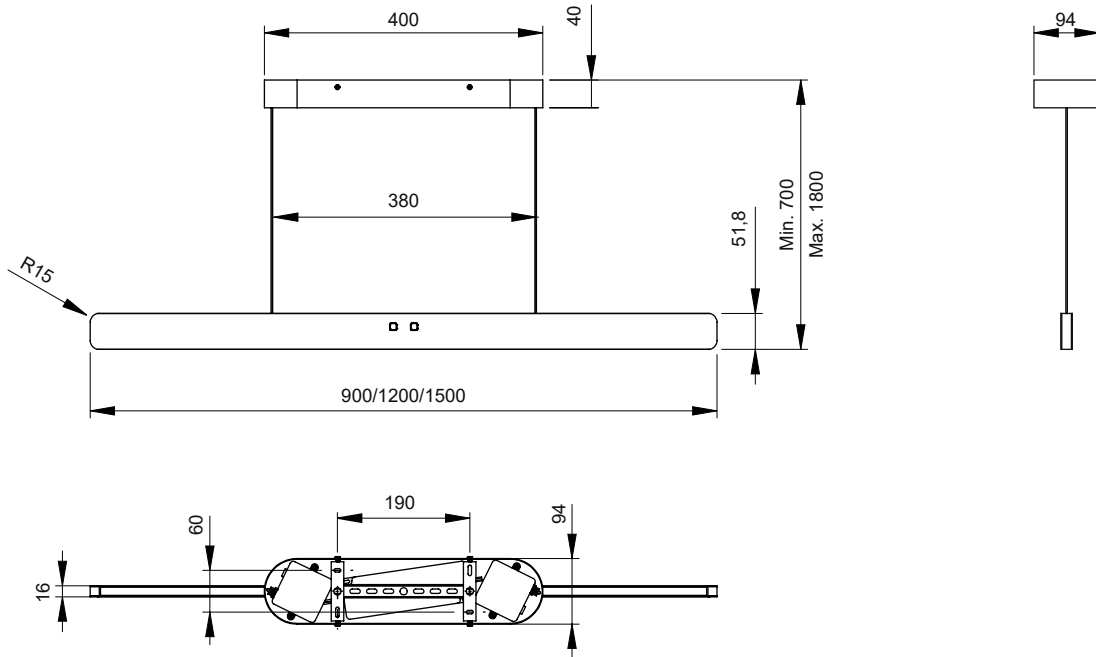

Blim Up

- Pendelleuchte für Wohn- und Essraum
- Höhenverstellbar von 700 bis 1800 mm
- ZigBee kompatibel für Einbindung in das Smart Home Netzwerk

Blim Up

Leistung:	35 / 37 / 45 W
Lichtstrom:	3600 / 4900 / 5900 lm
Lichtausbeute:	130 lm/W (+/-10%) (für das LED Band)
Anzahl LEDs pro Meter:	168+168
Material:	Aluminium
Schutzart:	20
Zuleitung:	-
Energieeffizienzklasse:	E
Startfarbe:	Warmweiß (mit Emotion Adapterleitung: Kaltweiß)

Blim Up	Lichtfarbe	Länge (mm)	Leistung (W)	Farbe	Ref.
Blim Up	Emotion	900	35	Schwarz	500100001
		1200	37		500100002
		1500	45		500100003
		900	35	Edelstahl	500100004
		1200	37		500100005
		1500	45		500100006

Abmessungen

Montage

Zubehör	Farbe	Ref.
1	Schwarz	756200040
2	Weiß	756200041