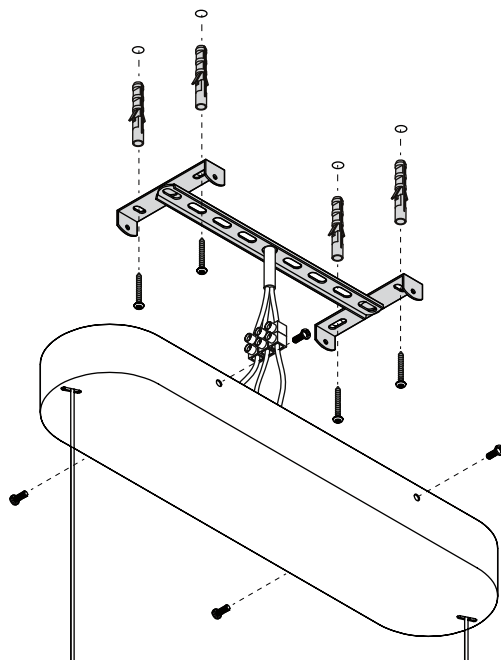

Blim Up

- Pendelleuchte für Wohn- und Essraum
- Höhenverstellbar von 700 bis 1800 mm
- ZigBee kompatibel für Einbindung in das Smart Home Netzwerk

Blim Up

Leistung:	35 / 37 / 45 W
Lichtstrom:	3600 / 4900 / 5900 lm
Lichtausbeute:	130 lm/W (+/-10%) (für das LED Band)
Anzahl LEDs pro Meter:	168+168
Material:	Aluminium
Schutzart:	20
Zuleitung:	-
Energieeffizienzklasse:	E
Startfarbe:	Warmweiß (mit Emotion Adapterleitung: Kaltweiß)

Blim Up	Lichtfarbe	Länge (mm)	Leistung (W)	Farbe	Ref.
Blim Up	Emotion	900	35	Schwarz	500100001
		1200	37		500100002
		1500	45		500100003
		900	35	Edelstahl	500100004
		1200	37		500100005
		1500	45		500100006

Abmessungen

Montage

Zubehör	Farbe	Ref.
1	Schwarz	756200040
2	Weiß	756200041