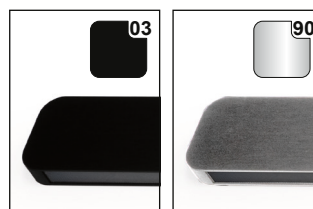

Blim Up

- Pendelleuchte für Wohn- und Essraum
- Höhenverstellbar von 700 bis 1800 mm
- ZigBee kompatibel für Einbindung in das Smart Home Netzwerk

Blim Up

Leistung:	35 / 37 / 45 W
Lichtstrom:	3600 / 4900 / 5900 lm
Lichtausbeute:	130 lm/W (+/-10%) (für das LED Band)
Anzahl LEDs pro Meter:	168+168
Material:	Aluminium
Schutzart:	20
Zuleitung:	-
Energieeffizienzklasse:	E
Startfarbe:	Warmweiß (mit Emotion Adapterleitung: Kaltweiß)

Blim Up	Lichtfarbe	Länge (mm)	Leistung (W)	Farbe	Ref.
Blim Up	Emotion	900	35	Schwarz	500100001
		1200	37		500100002
		1500	45		500100003
		900	35	Edelstahl	500100004
		1200	37		500100005
		1500	45		500100006